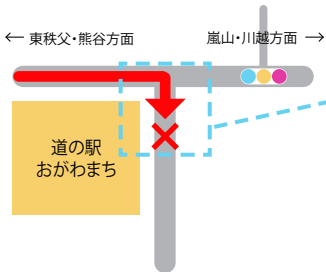

道の駅おがわまち

混雑時 入退場の案内図

土・日・祝の混雑時は、東秩父・熊谷方面からの右折入場はできません。

ご協力をお願いいたします。

【入場時】