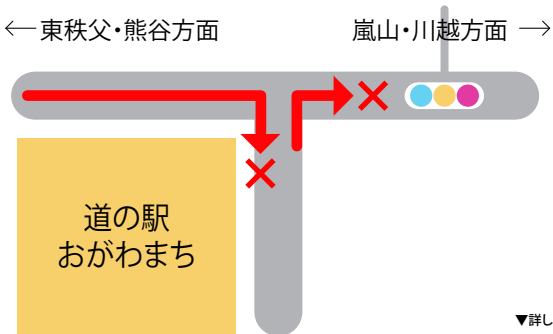

道の駅おがわまち

## 混雑時 入退場の案内図

土・日・祝の混雑時は、東秩父・熊谷方面からの右折入場、嵐山・川越方面への出庫はできません。  
ご協力をお願いいたします。

▼詳しくは次のページへ

## 混雑時 入退場の案内図

土・日・祝の混雑時は、東秩父・熊谷方面からの右折入場はできません。

ご協力をお願いいたします。